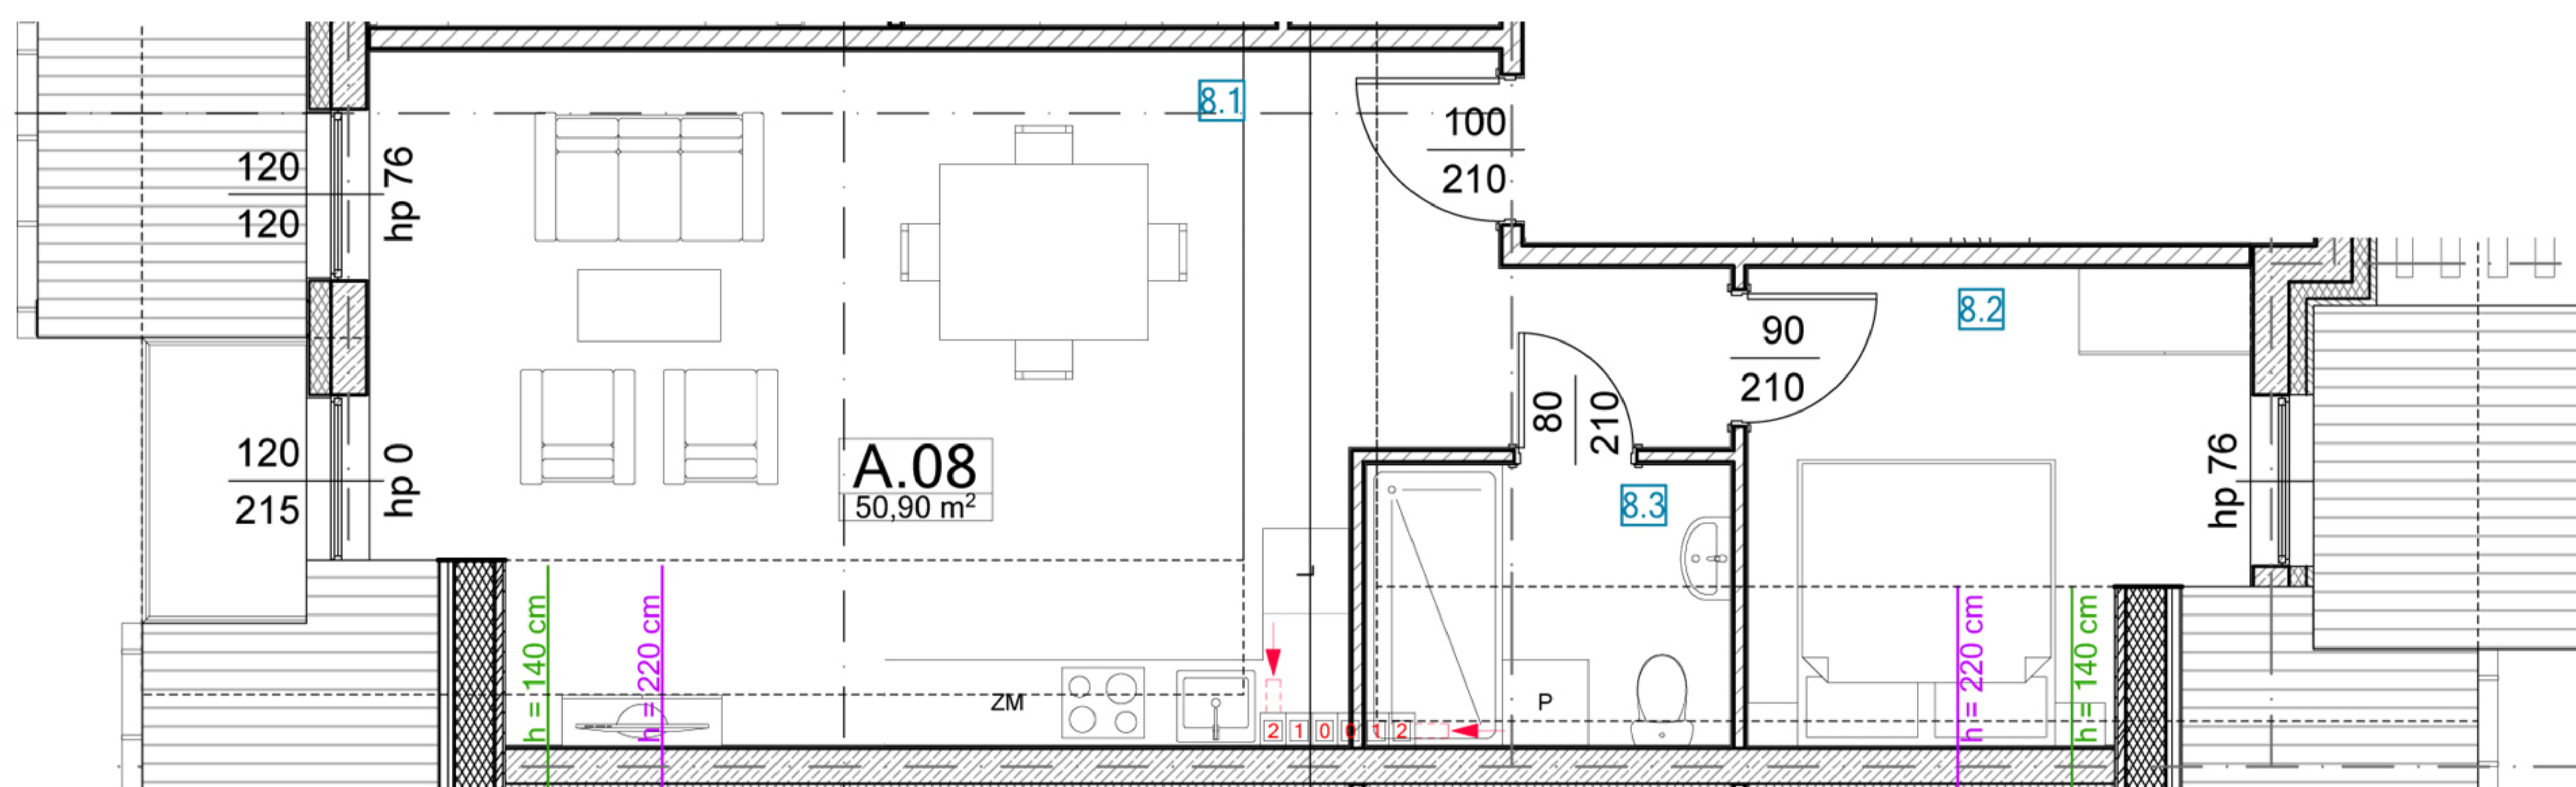

A.08

MODRZEJSKA
RESIDENCE

BIURO SPRZEDAŻY:

+48 18 521 38 50

+48 883 663 036

www.modrzejewskaresidence.pl

A.08

8.1	POKÓJ DZIENNY Z ANEKSEM KUCHENNYM	35,90 m ²
8.2	POKÓJ	10,00 m ²
8.3	TOALETA	5,00 m ²
RAZEM		50,90 m ²