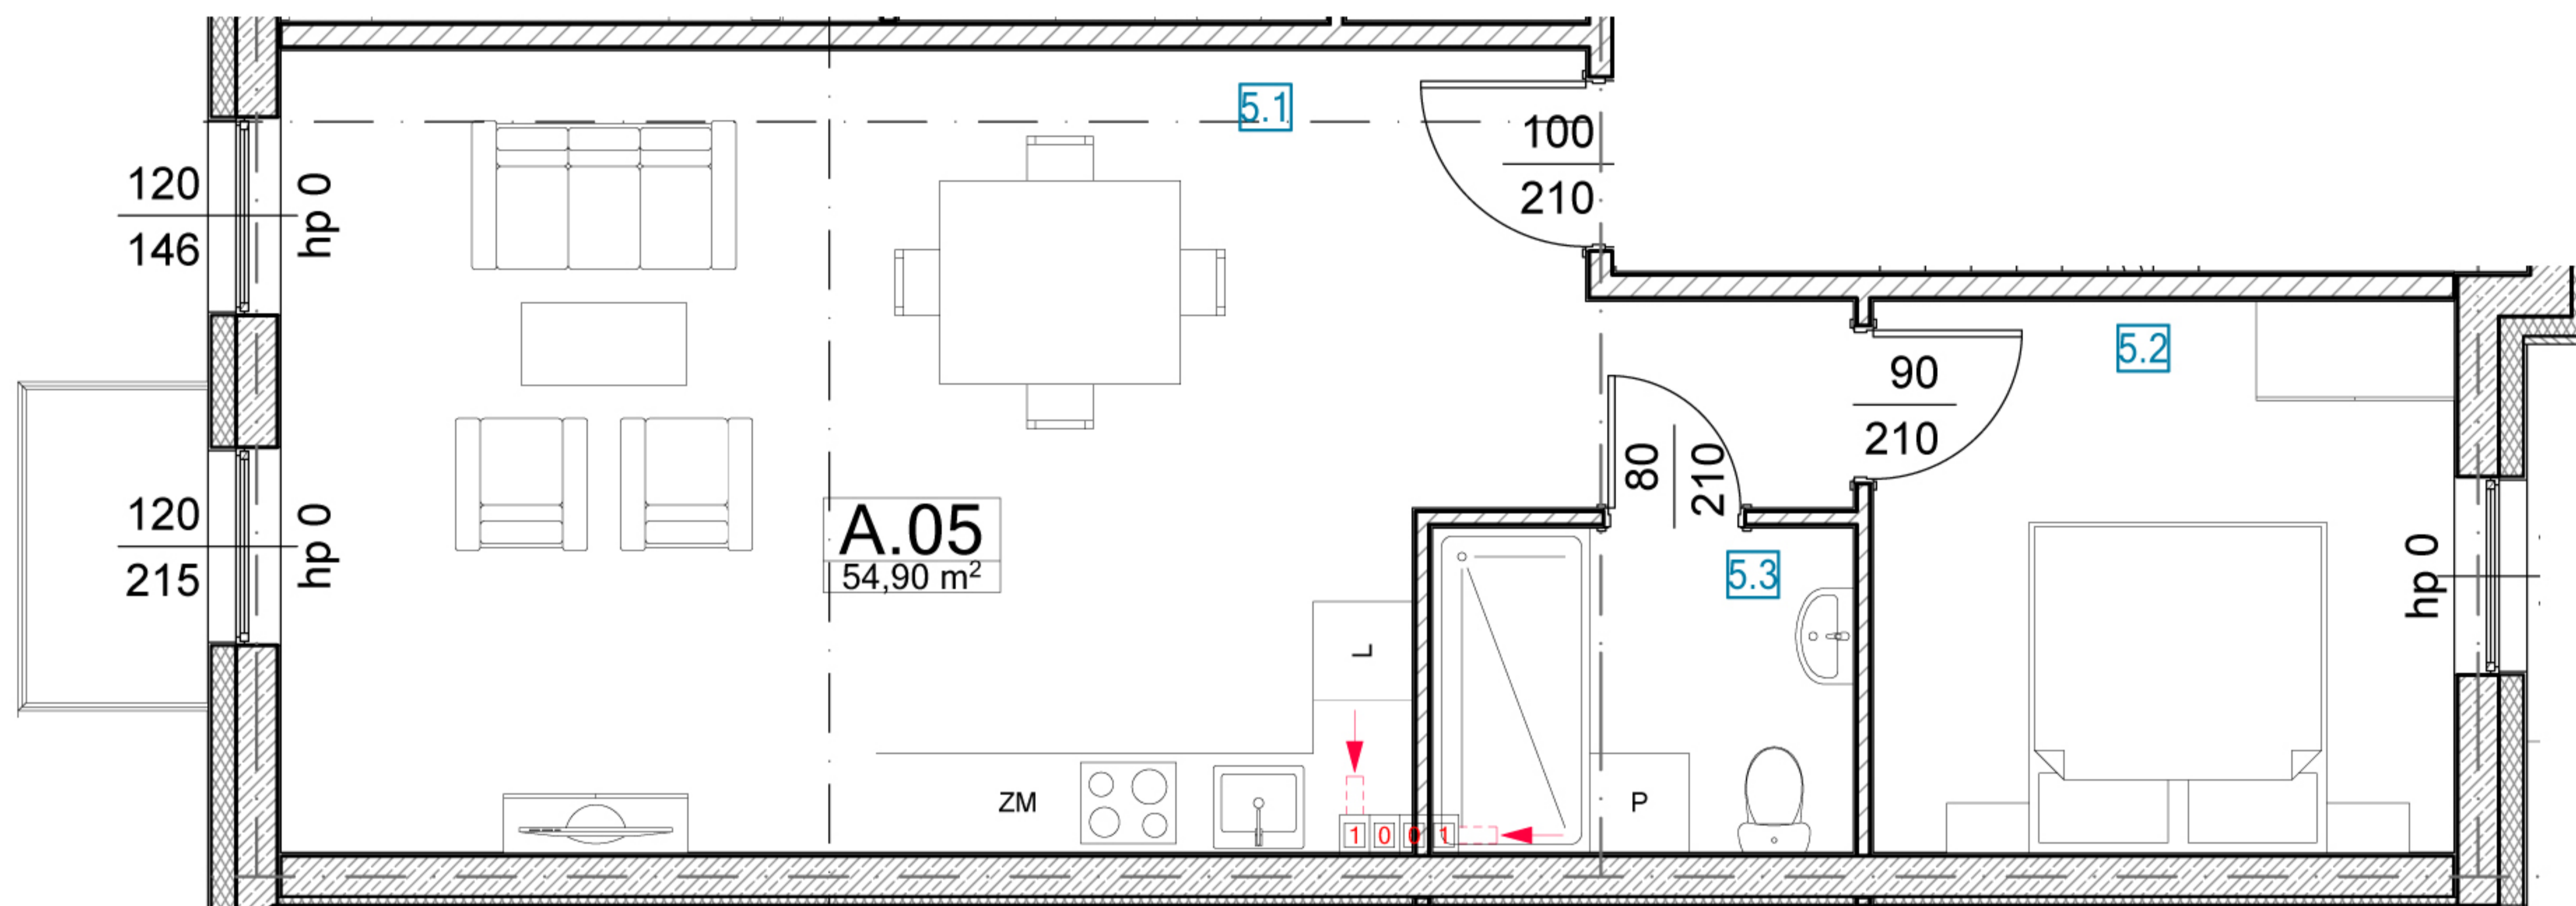

A.05

MODRZEJEWSKA
RESIDENCE

BIURO SPRZEDAŻY:

+48 18 521 38 50

+48 883 663 036

www.modrzejewskaresidence.pl

A.05

5.1	POKÓJ DZIENNY Z ANEKSEM KUCHENNYM	38,20 m ²
5.2	POKÓJ	11,70 m ²
5.3	TOALETA	5,00 m ²
RAZEM		54,90 m ²